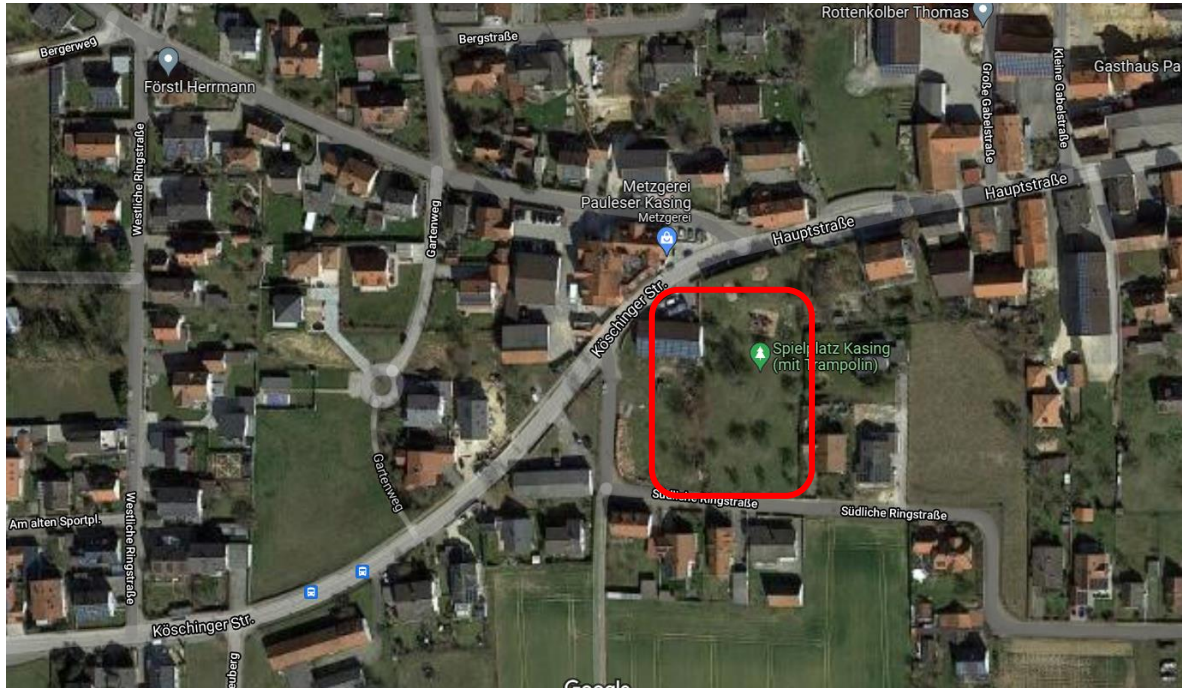

## Spielplatz Kasing, Hauptstr.

Foto:

Lage: neben dem Kindergarten Kasing (Koordinaten 48.83223, 11.54605)

Spielgeräte:

Jugendbänke, Doppelschaukel, Hängematte, Spielturm mit Rutsche und Klettermöglichkeit, Karussell, Sandkasten, Trampolin und ein Reck

Besonderheiten:

großes Areal mit Sitzmöglichkeiten und Obstbäumen