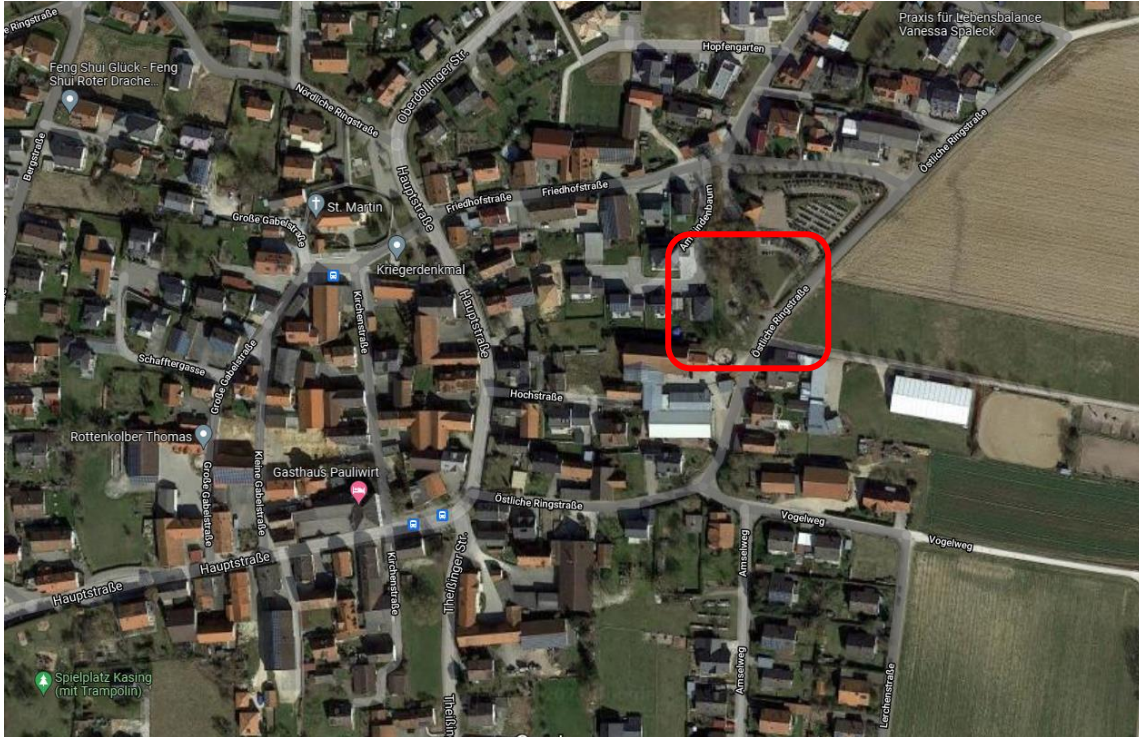

Spielplatz Kasing, Östliche Ringstr.

Foto:

Lage: neben dem Friedhof, am Rande von Kasing (Koordinaten: 48.83439, 11.55171)

Spielgeräte:

Sandkasten, Doppelschaukel, Spielturm mit Rutsche und Kletternetz, Doppelwippe und 4er-Federwippe